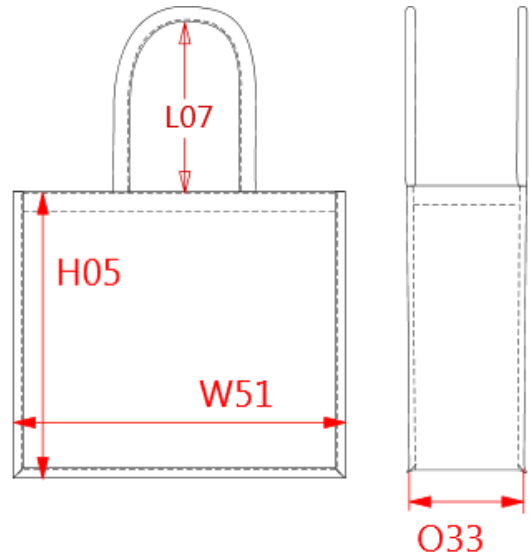

REFERENCE : KI0272

SIZES : U

COMPOSITION :

Main fabric : Jute PU backing - 330 100%jute

TECHNICAL DETAIL :

PU laminated backing

ARTICLE WEIGHT :

80g /pc

DESCRIPTION
Français : Sac style cabas en toile de jute - petit modèle
English : Jute canvas tote shopping bag - small
Nederlands : Shopper van jutecanvas - klein model
Deutsch : Jutetasche im Cabas-Stil 13 Klein
Español : Bolsa estilo cesta de tela de yute, modelo pequeño
Italiano : Borsa stile shopper in tela di iuta - modello piccolo
Português : Saco de compras em juta – modelo pequeno

COLORS	PANTONE SERIGRAPHIE
Natural	7534C
Natural / Gold	7534C / -
Black / Silver	Black / 877C
Cherry red / Gold	7427C / -

MEASUREMENT							
Description	U						
H05 Hauteur totale / Total height	20						
W51 Total width	20						
O33 Deep of bottom part	10						
L07 Light of shoulder belt	11						

PACKING	
Box	200 pcs / box U => L:47cm W:47cm H:55cm GW:19.67kg NW:18kg