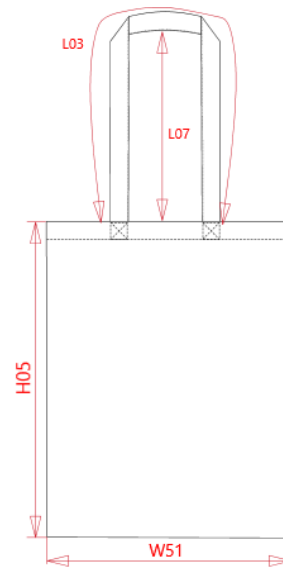

**REFERENCE :** KI0250

**SIZES :** U

**COMPOSITION :**

Main fabric : Cotton canvas - 310 100%cotton

**ARTICLE WEIGHT :**

160gr / pc

DESCRIPTION	
<b>Français :</b> Sac shopping en coton canvas	
<b>English :</b> Cotton canvas shopping bag	
<b>Nederlands :</b> Shopper van canvaskatoen	
<b>Deutsch :</b> Shoppingtasche aus Baumwollcanvas	
<b>Español :</b> Bolsa de compras de algodón canvas	
<b>Italiano :</b> Shopper in cotone canvas	
<b>Português :</b> Saco de compras em algodão canvas	

COLORS	PANTONE SERIGRAPHIE
Natural	7534C
Black	Black
Metal grey	409C
Lagoon	7688C
Navy	433C

MEASUREMENT	
Description	U
<b>H05</b> Hauteur totale / Total height	42
<b>W51</b> Total width	38
<b>L07</b> Light of shoulder belts	32
<b>L03</b> Longueur totale bretelle épaule / Shoulder strap total length	70

PACKING	
Box	100 pcs / box U => L:40cm W:44cm H:42cm GW:17.5kg NW:16kg