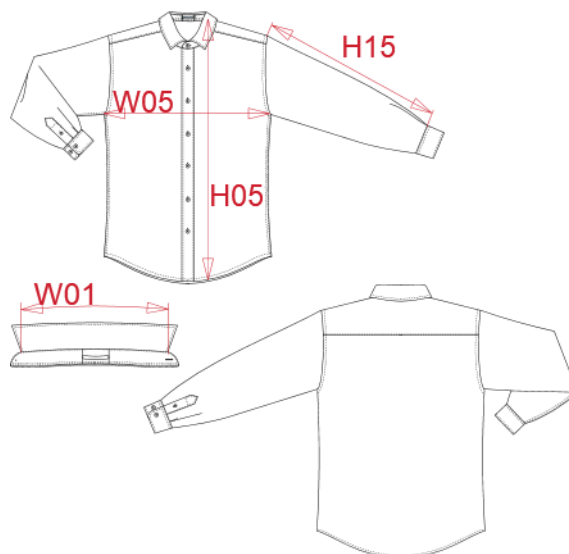

KARIBAN

REFERENCE : K512

SIZES : S_M_L_XL_XXL_3XL

COMPOSITION :

Main fabric : Cotton Chambray - 160 With PP Spray (potassium permanganate spray) 100%cotton

WEIGHT :

Main fabric : 160 gsm

TECHNICAL DETAIL :

PP Spray

ARTICLE WEIGHT :

295 gr/pc

DESCRIPTION
Français : Chemise Chambray homme
English : Men's chambray shirt
Nederlands : Herenoverhemd chambray
Deutsch : Herren Chambrayhemd
Español : Camisa de tela chambray para hombre
Italiano : Camicia Chambray uomo
Português : Camisa de homem em cambraia

COLORS	PANTONE SERIGRAPHIE
Chambray blue	2139C

MEASUREMENT						
Description	S	M	L	XL	XXL	3XL
H05 Hauteur totale devant/ Front total height	74,50	76,50	78,50	80,50	82,50	84,50
W05 1/2 largeur poitrine / 1/2 chest width	51	54	57	60	63	66
H15 Longueur manche sans poignet / Sleeve length without cuff	61,50	62,50	63,50	64,50	65,50	66,50

CARE LABEL

PACKING	
Box	12 pcs / box S => L:60cm W:40cm H:20cm GW:5.85kg NW:4.14kg M => L:60cm W:40cm H:20cm GW:6.03kg NW:4.32kg L => L:60cm W:40cm H:20cm GW:6.17kg NW:4.46kg XL => L:60cm W:40cm H:20cm GW:6.39kg NW:4.68kg XXL => L:60cm W:40cm H:20cm GW:6.55kg NW:4.84kg 3XL => L:60cm W:40cm H:20cm GW:6.81kg NW:5.10kg