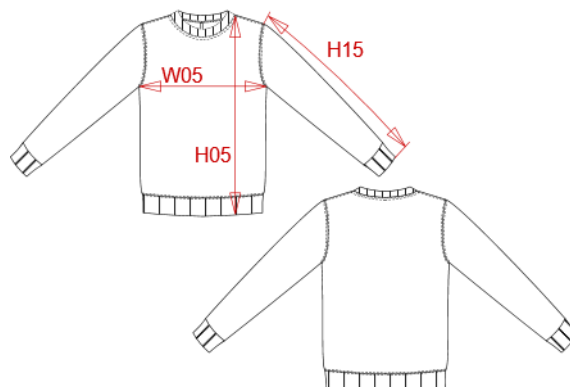

# KARIBAN

**REFERENCE :** K474

**SIZES :** XS\_S\_M\_L\_XL\_XXL\_3XL\_4XL

**COMPOSITION :**

Main fabric : Brushed cotton / polyester fleece 80/20 - 280 80% cotton / 20%polyester

**WEIGHT :**

Main fabric : 280 gsm

**ARTICLE WEIGHT :**

378 gr/pc

DESCRIPTION	
<b>Français :</b> Sweat-shirt col rond	
<b>English :</b> Crew neck sweatshirt	
<b>Nederlands :</b> Sweater ronde hals	
<b>Deutsch :</b> Sweatshirt mit Rundhalsausschnitt	
<b>Español :</b> Sudadera con cuello redondo	
<b>Italiano :</b> Felpa collo rotondo	
<b>Português :</b> Sweatshirt com decote redondo	

COLORS	PANTONE SERIGRAPHIE
White	White
Black	Black
Navy	433C
Dark grey	447C
Oxford grey	Based on Cool gray 7C
Red	200C
Light royal blue	653C
Yellow	1235C
Orange	1585C
Forest green	5605C
Wine	504C

MEASUREMENT									
Description	XS	S	M	L	XL	XXL	3XL	4XL	
<b>H05</b> Hauteur totale avec BC / Total height with rib	69	71	73	75	77	79	81	83	
<b>W05</b> 1/2 largeur poitrine à 1.5cm de l'emmanchure / 1/2 chest width at 1.5 cm below armhole	49	52	55	58	61	64	67	70	
<b>H15B</b> Longueur manche avec poignet / Sleeve length with cuff	59	60,50	62	63,50	65	66,50	68	69,50	

CARE LABEL				

PACKING	
Box	30 pcs / box XS => L:60cm W:40cm H:32cm GW:11kg NW:9kg S => L:60cm W:40cm H:32cm GW:11.6kg NW:9.6kg M => L:60cm W:40cm H:40cm GW:12.3kg NW:10.3kg L => L:60cm W:40cm H:40cm GW:13.1kg NW:11.1kg XL => L:60cm W:40cm H:40cm GW:13.8kg NW:11.8kg XXL => L:60cm W:40cm H:40cm GW:14.6kg NW:12.6kg 3XL => L:60cm W:40cm H:40cm GW:15.2kg NW:13.2kg 4XL => L:60cm W:40cm H:cm GW:16.9kg NW:14.9kg