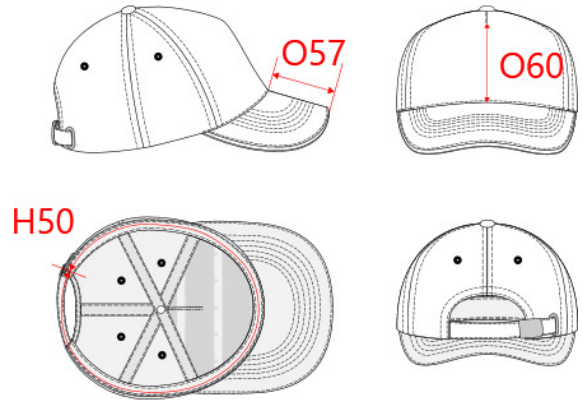

REFERENCE : KP148

SIZES : U

COMPOSITION :

Main fabric : Light Brushed Cotton twill - 180 100%cotton
Main fabric : Light brushed Cotton twill - 180 For the sandwich in the peak. 100%cotton

ARTICLE WEIGHT :

52 gr/pc

| DESCRIPTION |
|--|
| Français : Casquette enfant avec sandwich contrasté - 5 panneaux |
| English : Kids cap with contrasting sandwich visor - 5 panels |
| Nederlands : Kinderpet met 5 pannelen en contrasterende bias |
| Deutsch : 5 panel kinderkappe mit kontrast sandwichschirm |
| Español : Gorra para niño con sándwich contrastado - 5 paneles |
| Italiano : Cappellino bambino con visiera sandwich a contrasto - 5 pannelli |
| Português : Boné criança com sandwich em contraste - 5 painéis |

| MEASUREMENT | |
|--------------------------------------|------|
| Description | U |
| H50 Tour de tête / Head measurement | 53 |
| O57 Deep of the peak on baseball cap | 6,80 |
| O60 Front part print height | 7,50 |

| CARE LABEL | | | | |
|------------|--|--|--|--|
| | | | | |

| PACKING | |
|---------|---|
| Box | 100 pcs / box Size => L:52cm W:38cm H:38cm GW:7,5Kg NW:5,5Kg |