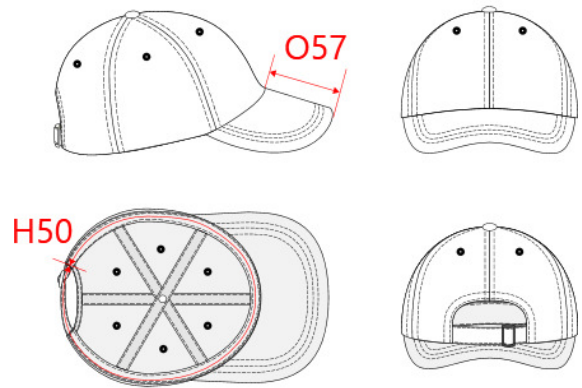

REFERENCE : KP154

SIZES : U

COMPOSITION :

Main fabric : Brushed Cotton twill - 260 100%cotton
 Main material : PU foaming sponge Behind of the inner sweatband.
 MDI 100%polyurethane
 Material 6 : Rubber quality Curved rubber. Inside of the peak.
 100%rubber

ARTICLE WEIGHT :

70 gr/pc

DESCRIPTION	
Français : Casquette profil bas - 6 panneaux	
English : Low profile cap - 6 panels	
Nederlands : Laag profiel pet - 6 panelen	
Deutsch : Tief sitzende 6 panel kappe	
Español : Gorra de perfil bajo - 6 paneles	
Italiano : Cappellino profilo basso - 6 pannelli	
Português : Boné baixo perfil - 6 painéis	

MEASUREMENT	
Description	U
H50 Tour de tête / Head measurement	58
O57 Deep of the peak on baseball cap	7

CARE LABEL				

PACKING	
Box	100 pcs / box Size => L:47cm W:45cm H:36cm GW:9,5Kg NW:7,5Kg