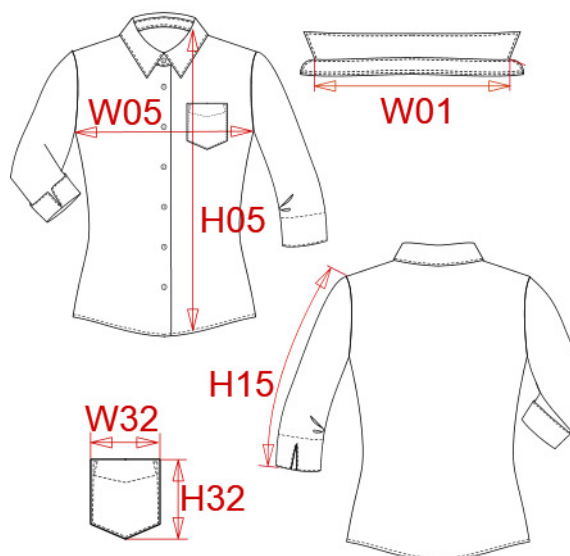

# KARIBAN

REFERENCE : K558

SIZES : XS\_S\_M\_L\_XL\_XXL\_3XL\_4XL

**COMPOSITION :**

Main fabric : Polyester / Cotton poplin 65/35 - 105 For white colour 65%polyester / 35%cotton

Main fabric : Polyester / Cotton poplin 65/35 - 110 For colours 65%polyester / 35%cotton

**WEIGHT :**

Main fabric : 105 gsm

Main fabric : 110 gsm

**TECHNICAL DETAIL :**

Easy Care

**ARTICLE WEIGHT :**

130 gr/pc

DESCRIPTION	
<b>Français :</b>	Chemise manches 3/4 femme
<b>English :</b>	Ladies' 3/4 sleeve shirt
<b>Nederlands :</b>	Damesblouse met 3/4 mouw
<b>Deutsch :</b>	3/4-Arm-Damenbluse
<b>Español :</b>	Camisa con mangas 3/4 para mujer
<b>Italiano :</b>	Camicia donna con maniche 3/4
<b>Português :</b>	Camisa de senhora manga 3/4

COLORS	PANTONE SERIGRAPHIE
White	White
Black	Black
Bright turquoise	638C
Classic red	1945C
Navy	433C
Bright sky	2708C
Wine	504C
Angora	482C
Urban grey	Cool gray 10C
Pale pink	692C

MEASUREMENT									
Description	XS	S	M	L	XL	XXL	3XL	4XL	
<b>W01</b> Longueur encolure / Neckline length	36,75	38	39,25	40,50	41,75	43	44,25	45,50	
<b>W05</b> 1/2 largeur poitrine/1/2 chest width	43,50	46,50	49,50	52,50	55,50	58,50	61,50	64,50	
<b>H05 (L)</b> Hauteur totale / Total height	63,25	65,25	67,25	69,25	71,25	73,25	75,25	77,25	
<b>H15</b> Longueur manche / Sleeve length	44	45	46	47	48	49	50	51	
<b>H32</b> Hauteur poche devant / Front pocket height	11	11	12	12	13	13	14	14	
<b>W32</b> Largeur poche devant / Front pocket width	9	9	10	10	11	11	12	12	

CARE LABEL				

PACKING	
Box	12 pcs / box XS => L:60cm W:40cm H:16cm GW:4.01kg NW:2.29kg S => L:60cm W:40cm H:16cm GW:4.07kg NW:2.35kg M => L:60cm W:40cm H:16cm GW:4.19kg NW:2.47kg L => L:60cm W:40cm H:16cm GW:4.30kg NW:2.58kg XL => L:60cm W:40cm H:16cm GW:4.43kg NW:2.71kg XXL => L:60cm W:40cm H:16cm GW:4.52kg NW:2.80kg 3XL => L:60cm W:40cm H:16cm GW:4.67kg NW:2.95kg 4XL => L:60cm W:40cm H:16cm GW:4.78kg NW:3.06kg