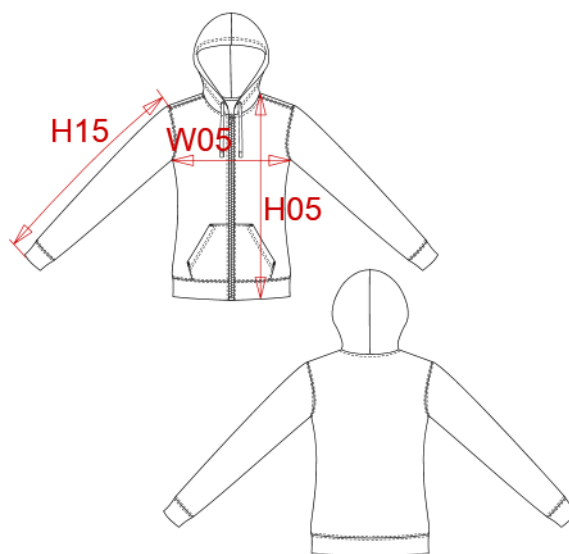

KARIBAN

REFERENCE : K467

SIZES : XS_S_M_L_XL_XXL

COMPOSITION :

Main fabric : Brushed Combed Cotton / Polyester fleece 80/20 - 280 80%cotton / 20%polyester

Fabric 1 : Cotton single jersey (22/1) - 180 For hood lining, necktape. 100%cotton

WEIGHT :

Main fabric : 280 gsm

Fabric 1 : 180 gsm

TECHNICAL DETAIL :

Regular

ARTICLE WEIGHT :

480 gr/pc

DESCRIPTION
Français : Sweat-shirt zippé capuche contrastée femme
English : Ladies' contrast hooded full zip sweatshirt
Nederlands : Damessweater met rits en capuchon in contrasterende kleur
Deutsch : Damen-Sweatshirt mit Reißverschluss und Kapuze in Kontrastfarbe
Español : Sudadera con capucha y cremallera contrastada para mujer
Italiano : Felpa donna con cappuccio a contrasto full zip
Português : Sweatshirt de senhora com fecho e capuz em contraste

MEASUREMENT						
Description	XS	S	M	L	XL	XXL
H05 (L) Hauteur totale / Total height	62	64	66	68	70	72
W05 (L) 1/2 largeur poitrine à 1.5cm de l'emmanchure / 1/2 chest width at 1.5cm below armhole	45	48	51	54	57	60
H15I (L) Longueur manche avec bord côte / Sleeve length with rib	61,50	62,50	63,50	64,50	65,50	66,50