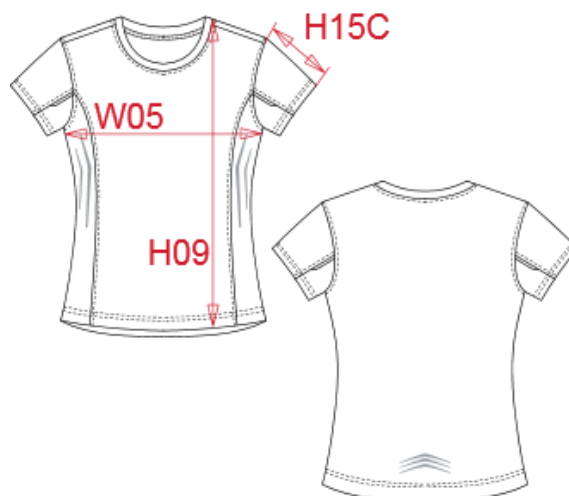

PROACT.®

REFERENCE : PA466

SIZES : XS_S_M_L_XL_XXL

COMPOSITION :

Main fabric : Polyester / Polyester Top cool rib 1x1 50/50 - 145
For front body and sleeve 100%polyester

Mesh : Polyester mesh - 155 For back body 100%polyester

Main fabric : Polyester / Polyester Top cool rib 1x1 50/50 - 145
For contrasted inner neckline tape and sleeve binding 100% polyester

WEIGHT :

Main fabric : 145 gsm

Mesh : 155 gsm

Main fabric : 145 gsm

TECHNICAL DETAIL :

Antibacterial

ARTICLE WEIGHT :

140 gr/pc

DESCRIPTION
Français : T-shirt femme sport manches courtes bi-matiere
English : Ladies' short sleeve sports T-shirt
Nederlands : Dames sportshirt
Deutsch : Damen kurzarm sport-T-shirt aus zwei verschiedenen materialien
Español : Camiseta de manga corta para mujer
Italiano : T-shirt donna sport maniche corte
Português : T-shirt de desporto de senhora

COLORS	PANTONE SERIGRAPHIE
Black / Silver	Black / 2331C
White / Silver	White / 2331C

MEASUREMENT						
Description	XS	S	M	L	XL	XXL
H09 (L) Hauteur totale devant / Front total height	61,50	63,50	65,50	67,50	69,50	71,50
W05 (L) 1/2 largeur poitrine à 1.5cm de l'emmanchure / 1/2 chest width at 1.5cm below armhole	43	46	49	52	55	58
H15C (L) Longueur manche courte / Short sleeve length	14,25	15	15,75	16,50	17,25	18

CARE LABEL

PACKING	
Box	25 pcs / box XS => L:48cm W:35cm H:13cm GW:3.80kg NW:2.70kg S => L:48cm W:35cm H:13cm GW:4.00kg NW:2.90kg M => L:52cm W:36cm H:13cm GW:4.30kg NW:3.10kg L => L:52cm W:36cm H:13cm GW:4.50kg NW:3.30kg XL => L:55cm W:38cm H:13cm GW:4.80kg NW:3.30kg XXL => L:55cm W:38cm H:13cm GW:5.00kg NW:3.70kg