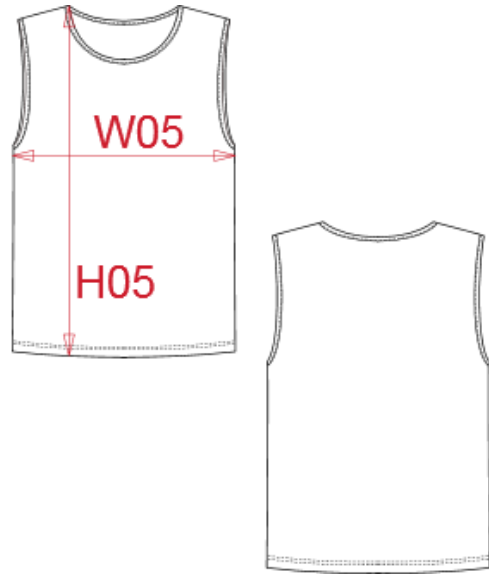

# PROACT.®

**REFERENCE :** PA043

**SIZES :** S/M\_L/XL\_XXL/3XL

**COMPOSITION :**

Mesh : Polyester mesh - 90 100%polyester

**WEIGHT :**

Mesh : 90 gsm

**ARTICLE WEIGHT :**

70 gr/pc

DESCRIPTION							
<b>Français :</b> Chasuble en filet léger multisports adulte et enfant							
<b>English :</b> All sports light mesh bib							
<b>Nederlands :</b> Licht trainingshesje							
<b>Deutsch :</b> MULTISPORT LEIBCHEN AUS LEICHTEM NETZGEWEBE							
<b>Español :</b> Peto de entrenamiento de rejilla ligera							
<b>Italiano :</b> PETTORINA SPORT							
<b>Português :</b> Colete de treino em malha							

MEASUREMENT							
Description	S/M	L/XL	XXL/ 3XL				
<b>H05 (M)</b> Hauteur totale / Total height	67	71	75				
<b>W05 (M)</b> 1/2 largeur poitrine à 1.5cm de l'emmanchure / 1/2 chest width at 1.5cm below armhole	53	59	65				

CARE LABEL				

PACKING	
Box	50 pcs / box S/M => L:60cm W:40cm H:13cm GW:5.32kg NW:3.87kg L/XL => L:60cm W:40cm H:13cm GW:5.95kg NW:4.50kg XXL/3XL => L:60cm W:40cm H:13cm GW:6.58kg NW:5.13kg

COLORS	PANTONE SERIGRAPHIE
Fluorescent green	-
Fluorescent yellow	-
Sporty red	1805C
Sporty royal blue	647C
Fluorescent pink	-
Black	Black
White	White
Sporty navy	7546C
Spicy orange	1665C
Sporty sky blue	646C