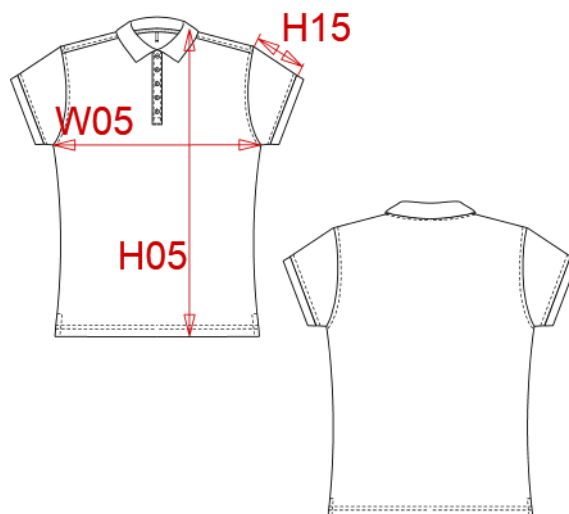

WEIGHT :

Main fabric : 220 gsm

Main fabric : 220 gsm

ARTICLE WEIGHT :

180 gr/pc

DESCRIPTION								COLORS		PANTONE SERIGRAPHIE	
Français : Polo manches courtes femme								White / Navy / Red	White / 433C / 200C		
English : Ladies' short sleeve polo shirt								Navy / Red / White	433C / 200C / White		
Nederlands : Dames piqué polo korte mouwen								Black / Light grey / White	Black / 402C / White		
Deutsch : DAMEN KURZARM PIQUE-POLO								Red / Navy / White	200C / 433C / White		
Español : Polo piqué de manga corta para mujer								Light royal blue / Red / White	653C / 200C / White		
Italiano : POLO DONNA MANICHE CORTE								Sky blue / Navy / White	5425C / 433C / White		
Português : Polo de senhora manga curta								Oxford grey / Navy / White	Base Cool gray 7C/296C/White		
Black / Red / White								Black / 200C / White			
Navy / Wine / White								433C / 504C / White			
Light royal blue / Yellow / White								653C / 1235C / White			
Kelly green / Light grey / White								7727C / 402C / White			
White / Sky blue / Light grey								White / 278C / 402C			
Black / Red / Yellow								Black / 200C / 1235C			
Navy / Light grey / White								433C / 402C / White			
MEASUREMENT											
Description	XS	S	M	L	XL	XXL					
H09 (L) Hauteur totale devant / Front total height	60	62	64	66	68	70					
W05 (L) 1/2 largeur poitrine à 1.5cm de l'emmanchure / 1/2 chest width at 1.5cm below armhole	42	45	48	51	54	57					
H15I (L) Longueur manche avec bord côte / Sleeve length with rib	12,75	13,25	13,75	14,25	14,75	15,25					
CARE LABEL											
PACKING											
Box	25 pcs / box XS => L:60cm W:40cm H:15cm GW:5.7kg NW:4.2kg S => L:60cm W:40cm H:15cm GW:6kg NW:4.5kg M => L:60cm W:40cm H:15cm GW:6.4kg NW:4.9kg L => L:60cm W:40cm H:15cm GW:7kg NW:5.5kg XL => L:60cm W:40cm H:15cm GW:7.2kg NW:5.7kg XXL => LL:60cm W:40cm H:16cm GW:7.6kg NW:6.1kg										