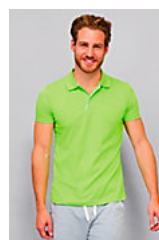

Manches courtes
Patte 3 boutons
Passepoil à la patte de boutonnage, fentes latérales et bande à l'encolure contrastés
Adapté à la sublimation

Entretien

Composition

100% polyester

Couleurs disponibles

Un produit engagé

Produits apparentés

SOL'S PERFORMER MEN
01180

Tailles disponibles

Tailles	S	M	L	XL	XXL
A/B	63/42	65/45	67/48	69/51	71/54

Emballage

Taille du carton : 56 x 39 x 35 cm

Poids par carton : 9.00 kg