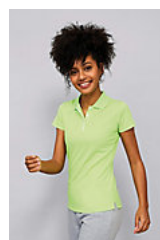

Un produit engagé

Produits apparentés

SOL'S PERFORMER WOMEN
01179