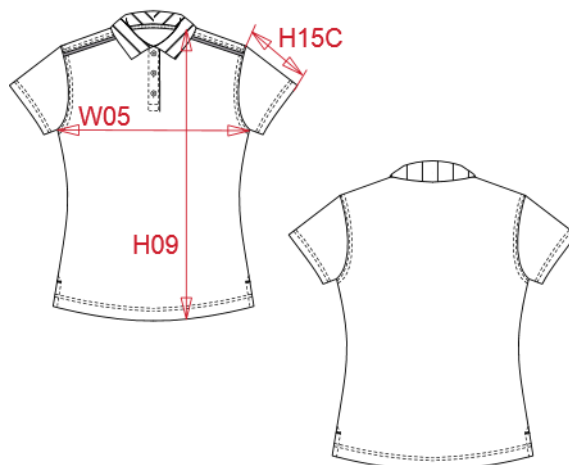

# PROACT.®

REFERENCE : PA481

SIZES : XS\_S\_M\_L\_XL\_XXL

**COMPOSITION :**

Main fabric : Polyester interlock - 155 100%polyester  
 Main fabric : Polyester interlock - 155 For contrasted shoulder seam piping, inner side slit and necktape. 100%polyester

**WEIGHT :**

Main fabric : 155 gsm  
 Main fabric : 155 gsm

**TECHNICAL DETAIL :**

Quick dry fabric

**ARTICLE WEIGHT :**

114 gr/pc

DESCRIPTION	
<b>Français :</b> Polo manches courtes femme	
<b>English :</b> Ladies' short sleeve polo shirt	
<b>Nederlands :</b> Dames sportpolo korte mouwen	
<b>Deutsch :</b> KURZARM DAMEN POLO QUICK DRY	
<b>Español :</b> Polo de manga corta para mujer	
<b>Italiano :</b> POLO DONNA MANICHE CORTE	
<b>Português :</b> Polo de senhora de manga curta	

COLORS	PANTONE SERIGRAPHIE
Black	Black
White	White
Sporty navy	7546C
Sporty red	1805C
Sporty royal blue	647C
Sporty grey	425C
Lime	367C
Fuchsia	7425C
Sky blue	278C
Light turquoise	631C

MEASUREMENT							
Description	XS	S	M	L	XL	XXL	
<b>H09 (L)</b> Hauteur totale devant / Front total height	61	63	65	67	69	71	
<b>W05 (L)</b> 1/2 largeur poitrine à 1.5cm de l'emmanchure / 1/2 chest width at 1.5cm below armhole	42	45	48	51	54	57	
<b>H15C (L)</b> Longueur manche courte / Short sleeve length	10,50	11,50	12,50	13,50	14,50	15,50	

CARE LABEL					

PACKING	
Box	25 pcs / box XS => L:60cm W:40cm H:13cm GW:4.25kg NW:3.05kg S => L:60cm W:40cm H:13cm GW:4.4kg NW:3.2kg M => L:60cm W:40cm H:13cm GW:4.6kg NW:3.4kg L => L:60cm W:40cm H:13cm GW:4.8kg NW:3.6kg XL => L:60cm W:40cm H:13cm GW:5.1kg NW:3.9kg XXL => L:60cm W:40cm H:13cm GW:5.4kg NW:4.2kg