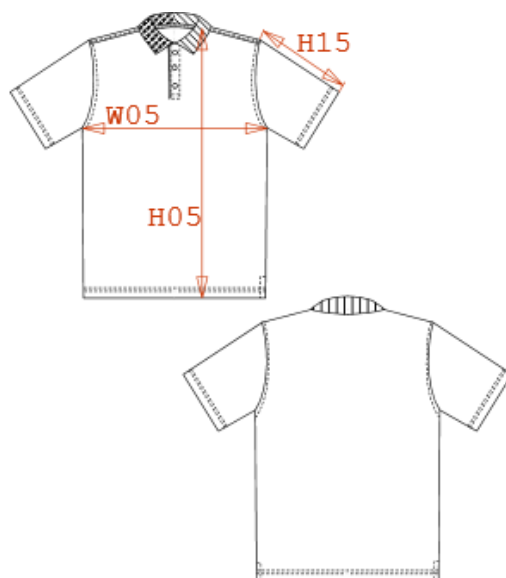

PROACT.®

REFERENCE : PA485

SIZES : S_M_L_XL_XXL_3XL_4XL

COMPOSITION :

Main fabric : Polyester / Lycra pique 95/5 - 180 95%polyester / 5%elastane

WEIGHT :

Main fabric : 180 gsm

DESCRIPTION
Français : Polo homme pique Lycra® manches courtes
English : Short sleeve Lycra® polo shirt
Nederlands : Heren polo Lycra® pique met korte mouwen
Deutsch : Lycra® herren polo
Español : Polo Lycra® pique de manga corta
Italiano : Polo uomo Lycra® maniche corte
Português : Polo Lycra® de manga curta

COLORS	PANTONE SERIGRAPHIE
Lagoon / Black	2915C / Black
White / Silver	White / 2331C
Navy / Silver	433C / 877C
Red / Black	200C / Black
Silver / Black	2331C / Black

MEASUREMENT							
Description	S	M	L	XL	XXL	3XL	4XL
H05 (M) Hauteur totale / Total height	70	72	74	76	78	80	82
W05 (M) 1/2 largeur poitrine à 1.5cm de l'emmanchure / 1/2 chest width at 1.5cm below armhole	49	52	55	58	61	64	67
H15C (M) Longueur manche courte / Short sleeve length	21,50	22,25	23	23,75	24,50	25,25	26

CARE LABEL				

PACKING	
Box	25 pcs / box S => L:60cm W:40cm H:14cm GW:6.4kg NW:5kg M => L:60cm W:40cm H:14cm GW:6.7kg NW:5.3kg L => L:60cm W:40cm H:14cm GW:7kg NW:5.6kg XL => L:60cm W:40cm H:14cm GW:7.3kg NW:5.9kg XXL => L:60cm W:40cm H:14cm GW:8kg NW:6.6kg 3XL => L:60cm W:40cm H:14cm GW:8.4kg NW:7kg 4XL => L:60cm W:40cm H:14cm GW:8.8kg NW:7.4kg