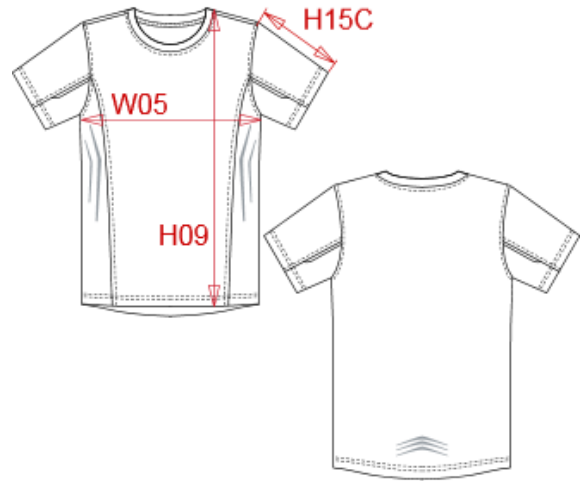

# PROACT.®

REFERENCE : PA465

SIZES : XS\_S\_M\_L\_XL\_XXL\_3XL\_4XL

**COMPOSITION :**

Main fabric : Polyester / Polyester Top cool rib 1x1 50/50 - 145  
For front body and sleeve 100%polyester

Mesh : Polyester mesh - 155 For back body 100%polyester

Main fabric : Polyester / Polyester Top cool rib 1x1 50/50 - 145  
For contrasted inner neckline tape and sleeve binding 100% polyester

**WEIGHT :**

Main fabric : 145 gsm

Mesh : 155 gsm

Main fabric : 145 gsm

**ARTICLE WEIGHT :**

140 gr/pc

DESCRIPTION
<b>Français :</b> T-shirt homme sport manches courtes bi-matiere
<b>English :</b> Men's short sleeve sports T-shirt
<b>Nederlands :</b> Heren sportshirt
<b>Deutsch :</b> Herren kurzarm sport-T-shirt aus zwei verschiedenen materialien
<b>Español :</b> Camiseta de manga corta
<b>Italiano :</b> T-shirt uomo sport maniche corte
<b>Português :</b> T-shirt manga curta de desporto

COLORS	PANTONE SERIGRAPHIE
Black / Silver	Black / 2331C
White / Silver	White / 2331C

MEASUREMENT									
Description	XS	S	M	L	XL	XXL	3XL	4XL	
<b>H09 (M)</b> Hauteur totale devant / Front total height	68	70	72	74	76	78	80	82	
<b>W05 (M)</b> 1/2 largeur poitrine / 1/2 chest width	47	50	53	56	59	62	65	68	
<b>H15C (M)</b> Longueur manche courte / Short sleeve length	19,75	20,50	21,25	22	22,75	23,50	24,25	25	