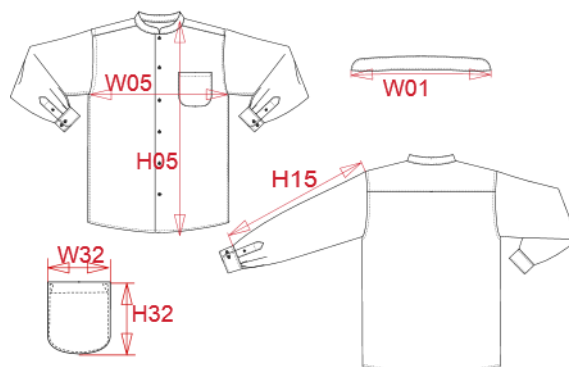

# KARIBAN

**REFERENCE :** K515

**SIZES :** S\_M\_L\_XL\_XXL\_3XL\_4XL

**COMPOSITION :**

Main fabric : Polyester / Cotton poplin 65/35 - 105 For white color 65%polyester / 35%cotton

Main fabric : Polyester / Cotton poplin 65/35 - 110 For colors 65%polyester / 35%cotton

**WEIGHT :**

Main fabric : 105 gsm

Main fabric : 110 gsm

**TECHNICAL DETAIL :**

Easy Care

**ARTICLE WEIGHT :**

190 gr/pc

DESCRIPTION
<b>Français :</b> Chemise manches longues col mao
<b>English :</b> Men's long sleeve mandarin collar shirt
<b>Nederlands :</b> Heren overhemd met mao kraag en lange mouwen
<b>Deutsch :</b> HERREN LANGARM HEMD MIT MAO KRAGEN
<b>Español :</b> Camisa de manga larga cuello mao para hombre
<b>Italiano :</b> CAMICIA UOMO COLLO ALLA COREANA
<b>Português :</b> Camisa de manga comprida

COLORS	PANTONE SERIGRAPHIE
Black	Black
White	White
Wine	504C

MEASUREMENT							
Description	S	M	L	XL	XXL	3XL	4XL
<b>W01</b> Longueur encolure / Neckline length	45	46,25	47,50	48,75	50	51,25	52,50
<b>W05</b> 1/2 largeur poitrine/1/2 chest width	52	55	58	61	64	67	70
<b>H05</b> Hauteur totale dos / Back total height	76	78	80	82	84	86	88
<b>H15</b> Longueur manche sans poignet / Sleeve length without cuff	59,50	60,50	61,50	62,50	63,50	64,50	65,50
<b>H32</b> Hauteur poche devant / Front pocket height	14	14	14	14	15	15	15
<b>W32</b> Largeur poche devant / Front pocket width	13	13	13	13	14	14	14

CARE LABEL

PACKING	
Box	12 pcs / box S => L:60cm W:40cm H:13cm GW:4.72kg NW:3.10kg M => L:60cm W:40cm H:13cm GW:4.80kg NW:3.18kg L => L:60cm W:40cm H:13cm GW:4.97kg NW:3.35kg XL => L:60cm W:40cm H:13cm GW:5.10kg NW:3.48kg XXL => L:60cm W:40cm H:13cm GW:5.24kg NW:3.62kg 3XL => L:60cm W:40cm H:13cm GW:5.39kg NW:3.77kg 4XL => L:60cm W:40cm H:13cm GW:5.54kg NW:3.92kg