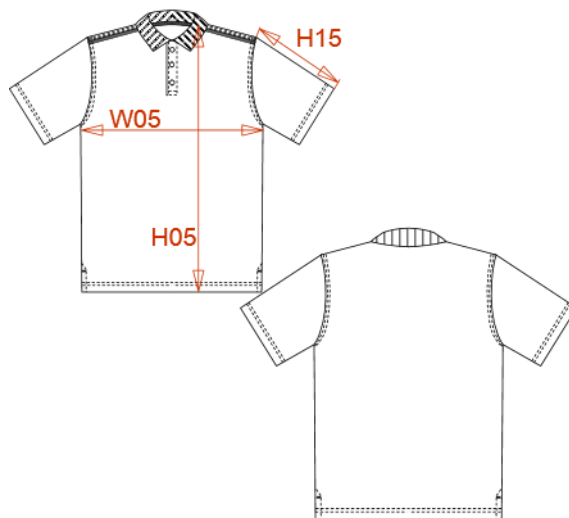

# PROACT.®

REFERENCE : PA480

SIZES : XS\_S\_M\_L\_XL\_XXL\_3XL

**COMPOSITION :**

Main fabric : Polyester interlock - 155 100%polyester  
 Main fabric : Polyester interlock - 155 For contrasted shoulder seam piping, inner side slit and necktape. 100%polyester

**WEIGHT :**

Main fabric : 155 gsm  
 Main fabric : 155 gsm

**TECHNICAL DETAIL :**

Quick dry fabric

**ARTICLE WEIGHT :**

170 gr/pc

DESCRIPTION	
<b>Français :</b> Polo manches courtes	
<b>English :</b> Men's short sleeve polo shirt	
<b>Nederlands :</b> Heren sportpolo korte mouwen	
<b>Deutsch :</b> KURZARM HERREN POLO QUICK DRY	
<b>Español :</b> Polo de manga corta para hombre	
<b>Italiano :</b> POLO UOMO MANICHE CORTE	
<b>Português :</b> Polo manga curta	

COLORS	PANTONE SERIGRAPHIE
Black	Black
White	White
Sporty navy	7546C
Sporty red	1805C
Sporty royal blue	647C
Sporty grey	425C
Lime	382C
Fuchsia	7425C
Sky blue	278C
Light turquoise	631C

MEASUREMENT							
Description	XS	S	M	L	XL	XXL	3XL
<b>H05 (M)</b> Hauteur totale / Total height	68,75	70,75	72,75	74,75	76,75	78,75	80,75
<b>W05 (M)</b> 1/2 largeur poitrine / 1/2 chest width	46	49	52	55	58	61	64
<b>H15C (M)</b> Longueur manche courte / Short sleeve length	20	21	22	23	24	25	26

CARE LABEL				

PACKING	
Box	25 pcs / box XS => L:60cm W:40cm H:14cm GW:5.1kg NW:3.8kg S => L:60cm W:40cm H:14cm GW:5.5kg NW:4.2kg M => L:60cm W:40cm H:14cm GW:5.7kg NW:4.4kg L => L:60cm W:40cm H:14cm GW:6kg NW:4.7kg XL => L:60cm W:40cm H:14cm GW:6.3kg NW:5kg XXL => L:60cm W:40cm H:14cm GW:6.7kg NW:5.4kg 3XL => L:60cm W:40cm H:14cm GW:6.9kg NW:5.6kg