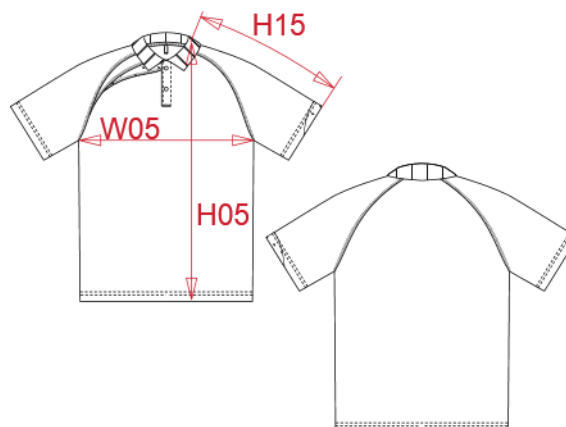

PROACT.®

REFERENCE : PA457

SIZES : XS_S_M_L_XL_XXL_3XL_4XL

COMPOSITION :

Main fabric : Polyester interlock - 140 For body, sleeves and neckline tape cleanliness. 100%polyester

Main fabric : Polyester interlock - 140 For front yokes. 100% polyester

Main fabric : Polyester birdeyes - 140 For contrasted front middle and sleeve bottom yokes. 100%polyester

WEIGHT :

Main fabric : 140 gsm

Main fabric : 140 gsm

Main fabric : 140 gsm

ARTICLE WEIGHT :

160gr/pc

MEASUREMENT									
Description	XS	S	M	L	XL	XXL	3XL	4XL	
H05 Hauteur totale / Total height	66,50	68,50	70,50	72,50	74,50	76,50	78,50	81,25	
W05 1/2 largeur poitrine / 1/2 chest width	47	50	53	56	59	62	65	69	
H15 Longueur manche / Sleeve length	33,50	35	36,50	38	39,50	41	42,50	44,75	

CARE LABEL				

PACKING	
Box	25 pcs / box XS => L:60cm W:40cm H:13cm GW:5kg NW:4kg S => L:60cm W:40cm H:13cm GW:5.3kg NW:4.2kg M => L:60cm W:40cm H:13cm GW:5.6kg NW:4.5kg L => L:60cm W:40cm H:13cm GW:5.8kg NW:4.75kg XL-XXL => L:60cm W:40cm H:13cm GW:6kg NW:5kg 3XL-4XL => L:36cm W:33cm H:28cm GW:8kg NW:7kg