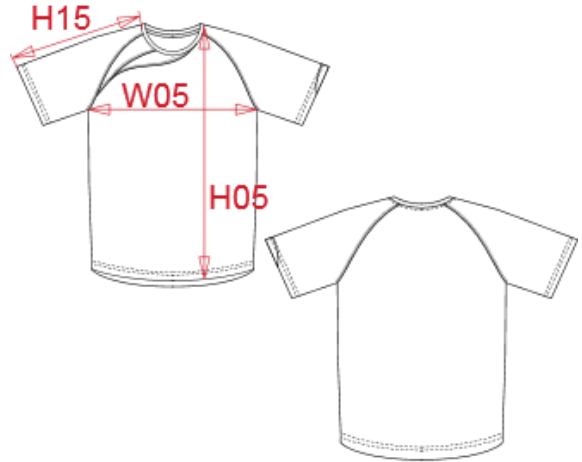

PROACT.®

REFERENCE : PA437

SIZES : 6/8_8/10_10/12_12/14

COMPOSITION :

Main fabric : Polyester interlock - 140 For body, collar and neck tape. 100%polyester

Main fabric : Polyester interlock - 140 For contrasted yoke on right front. 100%polyester

Main fabric : Polyester birdeyes - 140 For contrasted mesh yoke on right front and left sleeve bottom yoke. 100%polyester

WEIGHT :

Main fabric : 140 gsm

Main fabric : 140 gsm

Main fabric : 140 gsm

ARTICLE WEIGHT :

80gr/pc

DESCRIPTION						COLORS		PANTONE SERIGRAPHIE			
Français : T-shirt sport enfant manches courtes						White / Sporty r.blue / Storm grey		White / 647C / 425C			
English : Kids' short sleeve Sports T-shirt						White / Sporty red / Storm grey		White / 1805C / 425C			
Nederlands : SPORT SHIRT KIDS						Black / White / Storm grey		Black / White / 425C			
Deutsch : KINDER KURZARM SPORT T-SHIRT						Green / Black / Storm grey		7740C / Black / 425C			
Español : CAMISETA DEPORTIVA DE MANGA CORTA PARA NIÑO						Sporty red / Black / Storm grey		1805C / Black / 425C			
Italiano : T-SHIRT SPORT BAMBINO MANICHE CORTE						Sporty r.b / White / Storm grey		647C / White / 425C			
Português : T-SHIRT DE DESPORTO DE CRIANÇA DE MANGA CURTA						Sporty r.b / Sporty y / Storm grey		647C / 7408C / 425C			
MEASUREMENT						Sporty yellow / Black / Storm grey		7408C / Black / 425C			
Description	6/8	8/10	10/12	12/14			Sky blue / White / Storm grey		278C / White / 425C		
H05 Hauteur totale devant / Front total height	52,25	57,25	62,25	67,25			Sporty navy / White / Storm grey		7546C / White / 425C		
W05 1/2 largeur poitrine / 1/2 chest width	36	39	42	45			Orange / Black / Storm grey		1585C / Black / 425C		
H15 Longueur dessus de manche / Sleeve length	24	26,50	29	31,50			White / Black / Storm grey		White / Black / 425C		
CARE LABEL											
PACKING											
Box	25 pcs / box										
	All sizes => L:30cm W:28cm H:20cm GW:5kg NW:4kg										