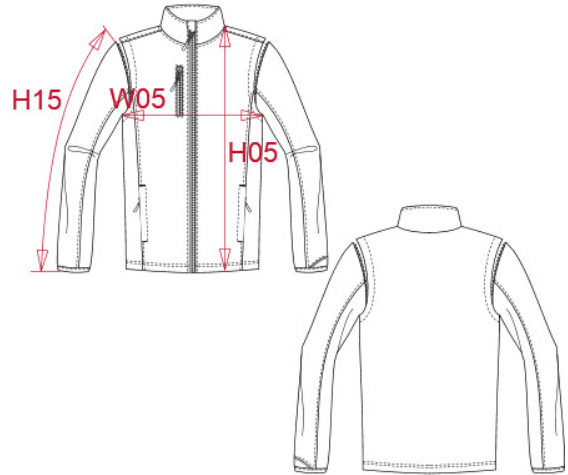

# PROACT.®

REFERENCE : PA323

SIZES : XS\_S\_M\_L\_XL\_XXL\_3XL\_4XL\_5XL

**COMPOSITION :**

Fabric 1 : 3 layers Softshell (Plain weave/Micropolar fleece)  
Polyester / Elastane 95/5 - 300 .

**WEIGHT :**

Fabric 1 : 300 gsm

**TECHNICAL DETAIL :**

BR: 3000gsm/24h / WP: 8000mm

**ARTICLE WEIGHT :**

660gr/pc

| DESCRIPTION   |
|---|
| <b>Français :</b> Veste softshell manches amovibles         |
| <b>English :</b> Detachable sleeve softshell jacket         |
| <b>Nederlands :</b>   |
| <b>Deutsch :</b> SOFSHELLJACKE MIT ABNEHMBAREN ÄRMELN       |
| <b>Español :</b> CHAQUETA SOFTSHELL CON MANGAS DESMONTABLES |
| <b>Italiano :</b> GIACCA SOFTSHELL MANICHE STACCABILI       |
| <b>Português :</b> CASACO SOFTSHELL COM MANGAS AMOVÍVEIS    |

| MEASUREMENT                                       |       |       |       |       |       |       |       |       |       |
|---|-------|-------|-------|-------|-------|-------|-------|-------|-------|
| Description                                       | XS    | S     | M     | L     | XL    | XXL   | 3XL   | 4XL   | 5XL   |
| <b>W05</b> 1/2 largeur poitrine / 1/2 chest width | 49    | 52    | 55    | 58    | 61    | 64    | 67    | 70    | 73    |
| <b>H05</b> Hauteur totale / Total height          | 69,75 | 71,75 | 73,75 | 75,75 | 77,75 | 79,75 | 81,75 | 83,75 | 85,75 |
| <b>H15</b> Longueur manche / Sleeve length        | 65,50 | 66,50 | 67,50 | 68,50 | 69,50 | 70,50 | 71,50 | 72,50 | 73,50 |

| CARE LABEL |
|------------|
|            |

| PACKING |   |
|---------|---|
| Box     | 10 pcs / box<br>S => L:60cm W:40cm H:20cm NW:5.5kg GW:6.9kg<br>M =>L:60cm W:40cm H:20cm NW:5.9kg GW:7.2kg<br>L =>L:60cm W:40cm H:20cm NW:6kg GW:7.3kg<br>XL =>L:60cm W:40cm H:22cm NW:6.3kg GW:7.7kg<br>XXL => L:60cm W:40cm H:22cm NW:6.9kg GW:8.3kg<br>3XL => L:60cm W:40cm H:22cm NW:7.1kg GW:9k<br>4XL => L:60cm W:40cm H:22cm GW:7.3kg NW:9.5k |