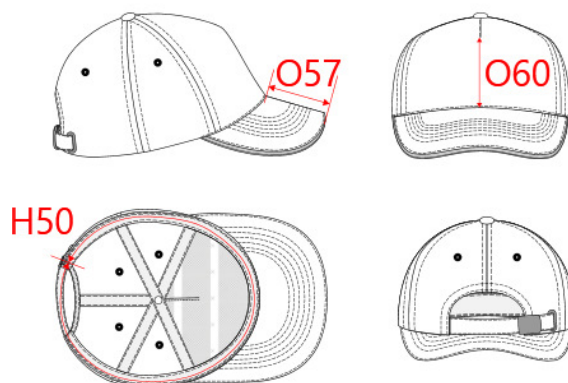

**REFERENCE :** KP124

**SIZES :** U

**COMPOSITION :**

Main fabric : Light brushed cottonl - 180 100%cotton

Main fabric : Light brushed cottonl - 180 100%cotton

Material 6 : Rubber quality For the recovered fabric peak. 100% rubber

**ARTICLE WEIGHT :**

82gr/pc

DESCRIPTION	
<b>Français :</b> Casquette avec sandwich contrasté - 5 panneaux	
<b>English :</b> Sandwich peak cap - 5 Panels	
<b>Nederlands :</b> Pet met 5 panelen en contrasterende bias	
<b>Deutsch :</b> Kappe mit Sandwich - Schirm 5-Panel	
<b>Español :</b> Gorra con sandwich contrastado 5 paneles	
<b>Italiano :</b> Cappellino con visiera a sandwich 5 pannelli	
<b>Português :</b> Boné sandwich - 5 painéis	

MEASUREMENT	
Description	U
<b>H50</b> Tour de tête / Head measurement	58
<b>O57</b> Deep of the peak on baseball cap	7,30
<b>O60</b> Front part print height	8,50

CARE LABEL				

PACKING	
Box	100 pcs / box U => L:51cm W:45cm H:36cm GW:11kg NW:8.2kg