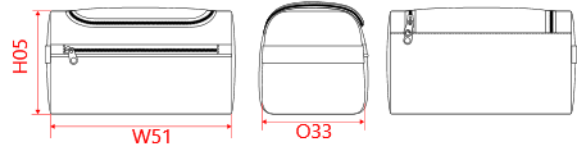

**REFERENCE :** KI0712

**SIZES :** U

**COMPOSITION :**

Main fabric : Polyester oxford 600D PVC backing 100% polyester

Main fabric : Polyester oxford 600D PVC backing Used on fabric recovered piping under front pocket. 100%polyester

Lining : Polyester 210D PU backing - 75 For inner pocket. 100%polyester

**TECHNICAL DETAIL :**

PVC backing

**ARTICLE WEIGHT :**

120 gr/pc

DESCRIPTION		COLORS	PANTONE SERIGRAPHIE
<b>Français :</b> Trousse de toilette <b>English :</b> Vanity case <b>Nederlands :</b> Vanity case <b>Deutsch :</b> Kosmetik-Koffer <b>Español :</b> Neceser elegante <b>Italiano :</b> Beauty case <b>Português :</b> Necessaire		Black	Black

MEASUREMENT							
Description	U						
<b>H05</b> Hauteur totale / Total height	15						
<b>W51</b> Total width	27						
<b>O33</b> Deep of bottom part	15						

PACKING	
Box	80 pcs / box U => L:40cm W:32cm H:60cm GW:10,6kg NW:9,6kg