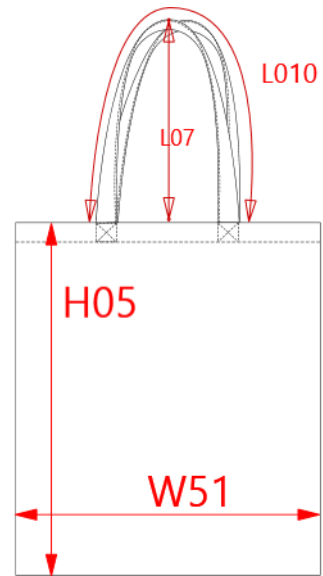

REFERENCE : KI0223

SIZES : U

COMPOSITION :

Fabric 1 : Cotton woven - 130 100%cotton

ARTICLE WEIGHT :

60 gr/pc

DESCRIPTION								COLORS		PANTONE SERIGRAPHIE	
Français : Sac shopping anses courtes								Black		Black	
English : Short handle shopper								Burnt lime		583C	
Nederlands : Short handle shopper								Natural		7534C	
Deutsch : Shopper mit kurzen Trageschlaufen								White		White	
Español : Bolsa shopper con asas cortas								Royal blue		287C	
Italiano : Shopper in cotone								Navy		433C	
Português : Saco com alça curta								Dark grey		447C	
MEASUREMENT								Red		1795C	
Description				U	Orange		1495C				
					Pink		218C				
					Turquoise		320C				
PACKING								Kelly green		7727C	
Box	200 pcs / box							Yellow		109C	
	U => L:45cm W:38cm H:35cm GW:13,8kg NW:12,6kg							Cool grey		Cool gray 1C	
								Burnt orange		1675C	
								Dark pink		494C	
								Spicy orange		1665C	
								Wine		504C	
								Cherry red		7427C	
								Magenta		205C	
								Radiant orchid		688C	
								Delphinium blue		549C	
								Pistachio green		358C	
								Light violet		666C	
								Iris blue		7545C	
								Arandano red		7622C	
								Cumin yellow		7510C	
								Marsala		4995C	
								Blue turquoise		563C	
								Dusty light green		5615C	
								Lagoon		7688C	
								Ice mint		573C	
								Curcuma		146C	
								Wet sand		7536C	