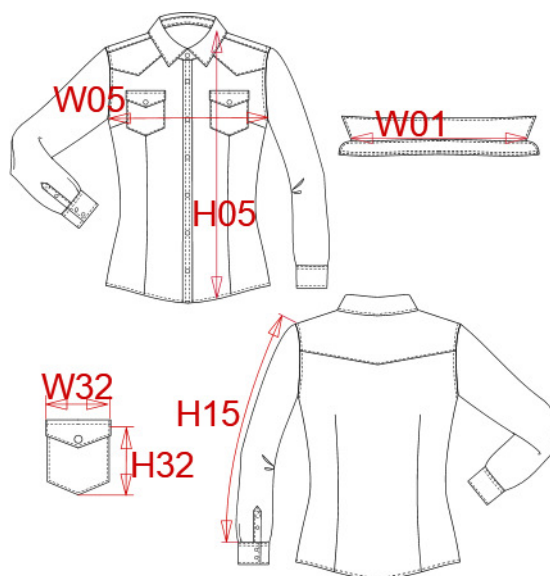

KARIBAN

REFERENCE : K518

SIZES : XS_S_M_L_XL_XXL

COMPOSITION :

Main fabric : Cotton denim 150 100%cotton

WEIGHT :

Main fabric : 150 gsm

TECHNICAL DETAIL :

Heavy enzyme

ARTICLE WEIGHT :

215 gr/pc

DESCRIPTION
Français : Chemise denim manches longues femme
English : Ladies' long sleeve denim shirt
Nederlands :
Deutsch : DENIM DAMEN LANGARM BLUSE
Español : CAMISA DENIM MANGA LARGA PARA MUJER
Italiano : CAMICIA DONNA DENIM MANICHE LUNGHE
Português : Camisa de senhora em ganga manga comprida

COLORS	PANTONE SERIGRAPHIE
Blue jean	Jean

MEASUREMENT							
Description	XS	S	M	L	XL	XXL	
H09 (L) Hauteur totale devant / Front total height							
W05 (L) 1/2 largeur poitrine / 1/2 chest width	43	46	49	52	55	58	
H15L (L) Longueur manche longue / Long sleeve length	54,50	55,75	57	58,25	59,50	60,75	
H32 (L) Hauteur poche devant sans rabat / Front pocket height without flap	10,50	10,50	11	11	11,50	11,50	
W32 (L) Largeur poche devant / Front pocket width	10	10	10,50	10,50	11	11	

CARE LABEL

PACKING	
Box	25 pcs / box XS => L:60cm W:40cm H:33cm GW:9kg NW:7kg S => L:60cm W:40cm H:33cm GW:9.3kg NW:7.3kg M => L:60cm W:40cm H:33cm GW:9.6kg NW:7.6kg L => L:60cm W:40cm H:33cm GW:9.9kg NW:7.9kg XL => L:60cm W:40cm H:33cm GW:10.25kg NW:8.25kg XXL => L:60cm W:40cm H:33cm GW:10.55kg NW:8.55kg