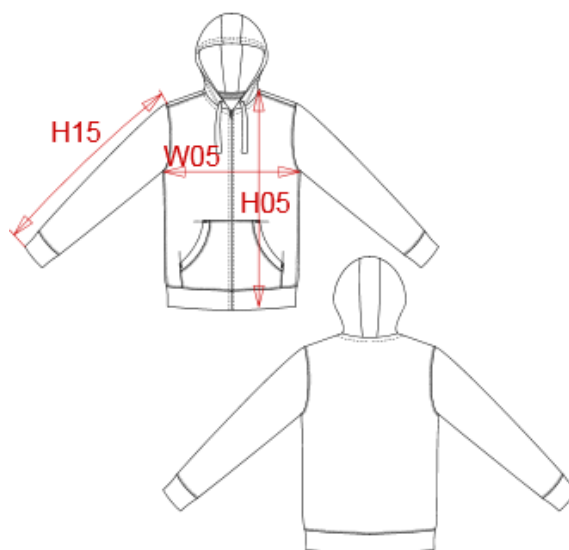

KARIBAN

REFERENCE : K454

SIZES : XS_S_M_L_XL_XXL_3XL_4XL

COMPOSITION :

Main fabric : Brushed Cotton / Polyester fleece 80/20 - 300 Low shrinkage fleece 80%cotton / 20%polyester

Lining 1 : Cotton thermal - 215 For hood lining 100%cotton

WEIGHT :

Main fabric : 300 gsm

Lining 1 : 215 gsm

TECHNICAL DETAIL :

LSF

ARTICLE WEIGHT :

600 gr/pc

| DESCRIPTION |
|--|
| Français : Sweat-shirt capuche zippé adulte |
| English : Full zip hooded sweatshirt |
| Nederlands : |
| Deutsch : KAPUZEN JACKE |
| Español : SUDADERA CON CAPUCHA Y CREMALLERA PARA ADULTO |
| Italiano : FELPA FULL ZIP CON CAPPuccio |
| Português : Casaco sweatshirt com capuz |

| MEASUREMENT | | | | | | | | | |
|--|----|----|----|----|----|-----|-----|-----|--|
| Description | XS | S | M | L | XL | XXL | 3XL | 4XL | |
| H05 (M) Hauteur totale / Total height | 69 | 71 | 73 | 75 | 77 | 79 | 81 | 83 | |
| W05 (M) 1/2 largeur poitrine à 1.5cm de l'emmanchure / 1/2 chest width at 1.5cm below armhole | 49 | 52 | 55 | 58 | 61 | 64 | 67 | 70 | |
| H15I (M) Longueur manche avec bord côte / Sleeve length with rib | 64 | 65 | 66 | 67 | 68 | 69 | 70 | 71 | |

| CARE LABEL | | | | |
|------------|--|--|--|--|
| | | | | |

| PACKING | |
|---------|--|
| Box | 20 pcs / box XS => L:60cm W:40cm H:38cm GW:13kg NW:11.5kg S => L:60cm W:40cm H:38cm GW:13.7kg NW:12.2kg M => L:60cm W:40cm H:38cm GW:14.3kg NW:12.8kg L => L:60cm W:40cm H:40cm GW:15kg NW:13.5kg XL => L:60cm W:40cm H:40cm GW:15.7kg NW:14.2kg XXL => L:60cm W:40cm H:42cm GW:16.5kg NW:15kg 3XL => L:60cm W:40cm H:42cm GW:17kg NW:15.5kg 4XL => L:60cm W:40cm H:42cm GW:18kg NW:16.5kg |