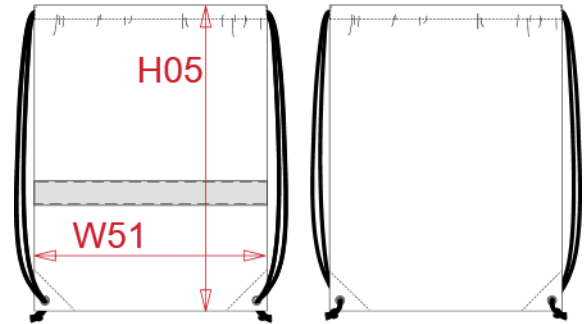

REFERENCE : KI0109

SIZES : U

COMPOSITION :

Main fabric : Polyester 210D PU backing 100% polyester

TECHNICAL DETAIL :

PU backing

ARTICLE WEIGHT :

50 gr/pc

DESCRIPTION		COLORS	PANTONE SERIGRAPHIE
Français : Sac à dos avec cordelettes English : Drawstring backpack Nederlands : Drawstring backpack Deutsch : Rucksack mit Kordelzug Español : Mochila con cordones Italiano : Zainetto con chiusura a cordoni Português : Mochila com cordões		Fluorescent orange	165C
		Fluorescent yellow	-
MEASUREMENT			
Description	U		
H05 Hauteur totale / Total height	44		
W51 Total width	34		
PACKING			
Box	200 pcs / box U => L:48cm W:36cm H:28cm GW:10,3kg NW:9,7kg		