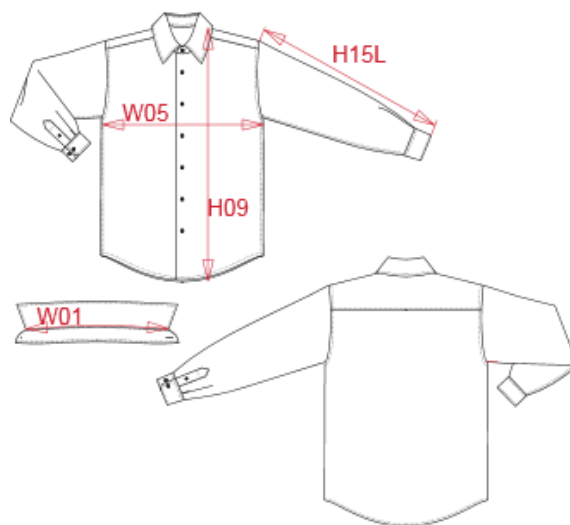

KARIBAN

REFERENCE : K522

SIZES : XS_S_M_L_XL_XXL_3XL_4XL

COMPOSITION :

Main fabric : Cotton micro twill - 115 100%cotton

WEIGHT :

Main fabric : 115 gsm

TECHNICAL DETAIL :

Non Iron / Fully taped

ARTICLE WEIGHT :

260 gr/pc

DESCRIPTION
Français : Chemise homme manches longues
English : Men's long sleeve supreme non iron shirt
Nederlands : Getailleerd heren overhemd met lange mouwen
Deutsch : Bügelfreies herren langarm hemd
Español : Camisa entallada de manga larga sin planchado
Italiano : Camicia "supreme" uomo maniche lunghe
Português : Camisa manga comprida supreme - Não precisa passar a ferro

COLORS	PANTONE SERIGRAFIE
White	White
Black	Black
Zinc	447C
Bright sky	2708C

MEASUREMENT									
Description	XS	S	M	L	XL	XXL	3XL	4XL	
H09 (M) Hauteur totale devant / Front total height	71,50	73,50	75,50	77,50	79,50	81,50	83,50	85,50	
W05 (M) 1/2 largeur poitrine à 1.5cm de l'emmanchure / 1/2 chest width at 1.5cm below armhole	48	51	54	57	60	63	66	69	
H15L (M) Longueur manche longue / Long sleeve length	63	64	65	66	67	68	69	70	
W01 (M) Longueur encolure / Neckline length	39,25	40,50	41,75	43	44,25	45,50	46,75	48	

CARE LABEL

PACKING	
Box	12 pcs / box S => L:56cm W:37cm H:23cm GW:4.90kg NW:3.40kg M => L:56cm W:37cm H:23cm GW:5.00kg NW:3.50kg L => L:56cm W:37cm H:23cm GW:5.10kg NW:3.60kg XL => L:56cm W:37cm H:23cm GW:5.20kg NW:3.70kg XXL => L:56cm W:37cm H:23cm GW:5.30kg NW:3.80kg 3XL => L:56cm W:37cm H:23cm GW:5.40kg NW:3.90kg 4XL => L:56cm W:37cm H:23cm GW:5.50kg NW:4.00kg