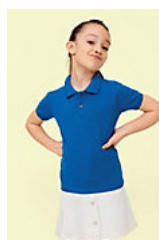

Maille piquée 180

Col et bas de manches en côte 1x1

Bande de propreté au col

Manches courtes

Patte de col 2 boutons nacrés ton sur ton

Coupé cousu

Bouton de rechange dans couture intérieure côté

Entretien

Composition

100% coton peigné Ringspun

Couleurs disponibles

Un produit engagé

Produits apparentés

SOL'S PERFECT KIDS
02948

Tailles disponibles

Tailles	XS*	S	M	L	XL	XXL	3XL	4XL*
A/B	68/46	70/49	72/52	74/55	76/58	79/61	82/64	85/67