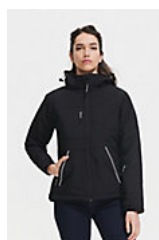

Produits apparentés

SOL'S ROCK WOMEN
46804