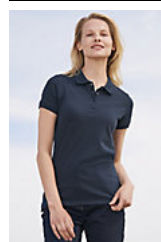

Qualité

Maille piquée 170

100% coton peigné Ringspun

Style

Col en côte
Bande de propreté au col
Manches courtes
Patte 3 boutons ton sur ton
Bas droit avec fentes latérales
Coupé cousu

Tailles disponibles

Tailles	4 ans	6 ans	8 ans	10 ans	12 ans
cm	96/104 cm	106/116 cm	118/128 cm	130/140 cm	142/152 cm
A/B	44/34	47/37	50/40	54/43	58/46

Couleurs disponibles

Emballage

Taille du carton : 42 x 30 x 26 cm

Poids par carton : 7.00 kg

Produits apparentés

SOL'S PASSION
11338