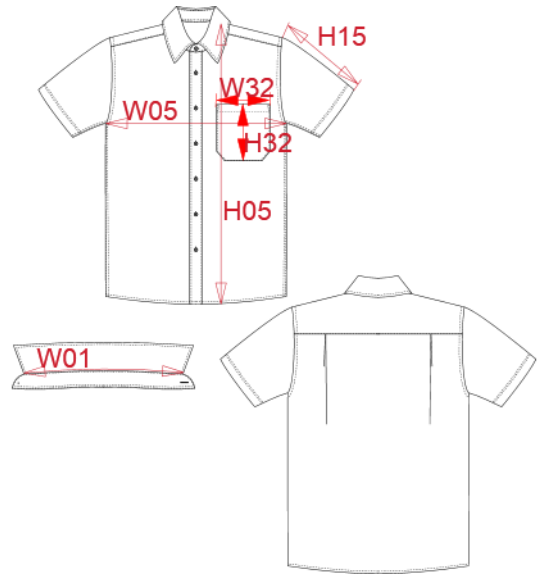

# KARIBAN

**REFERENCE :** K543

**SIZES :** XS\_S\_M\_L\_XL\_XXL\_3XL\_4XL\_5XL\_6XL

**COMPOSITION :**

Main fabric : Cotton poplin - 125 For colors 100%cotton

**WEIGHT :**

Main fabric : 125 gsm

**TECHNICAL DETAIL :**

Easy care

**ARTICLE WEIGHT :**

250 gr/pc

DESCRIPTION
<b>Français :</b> Chemise homme manches courtes
<b>English :</b> Men's short sleeve easy care cotton poplin shirt
<b>Nederlands :</b> Heren overhemd met korte mouwen
<b>Deutsch :</b> Pflegeleichtes baumwolle popeline herren kurzarm hemd
<b>Español :</b> Camisa de manga corta
<b>Italiano :</b> Camicia uomo a maniche corte popeline
<b>Português :</b> Camisa de manga curta em popeline tratamento fácil

COLORS	PANTONE SERIGRAFIE
White	White
Black	Black
Navy	433C
Classic red	1945C
Zinc	447C
Bright sky	2708C

MEASUREMENT										
Description	XS	S	M	L	XL	2XL	3XL	4XL	5XL	6XL
<b>W01</b> Longueur encolure / Neckline length	40	41,25	42,50	43,75	45	46,25	47,50	48,75	50	51,25
<b>H05</b> Hauteur totale dos / Back total height	72,50	74,50	76,50	78,50	80,50	82,50	84,50	86,50	88,50	90,50
<b>W05</b> 1/2 largeur poitrine / 1/2 chest width	51	54	57	60	63	66	69	72	75	78
<b>H15</b> Longueur manche / Sleeve length	23	24	25	26	27	28	29	30	31	32
<b>H32</b> Hauteur poche devant / Front pocket height	14	14	14	14	14	15	15	15	16	16
<b>W32</b> Largeur poche devant / Front pocket width	13	13	13	13	13	14	14	14	15	15

CARE LABEL

PACKING	
Box	12 pcs / box S => L:56 W:37 H:20cm GW:5.1kg NW:3.3kg M => L:56 W:37 H:20cm GW:5.2kg NW:3.4kg L => L:56 W:37 H:20cm GW:5.3kg NW:3.5kg XL => L:56 W:37 H:20cm GW:5.4kg NW:3.6kg XXL => L:56 W:37 H:20cm GW:5.5kg NW:3.7kg 3XL => L:56 W:37 H:20cm GW:5.6kg NW:3.8kg 4XL => L:56 W:37 H:20cm GW:5.7kg NW:3.9kg 5XL => L:56 W:37 H:20cm GW:5.8kg NW:4.0kg 6XL => L:56 W:37 H:20cm GW:5.9kg NW:4.1kg