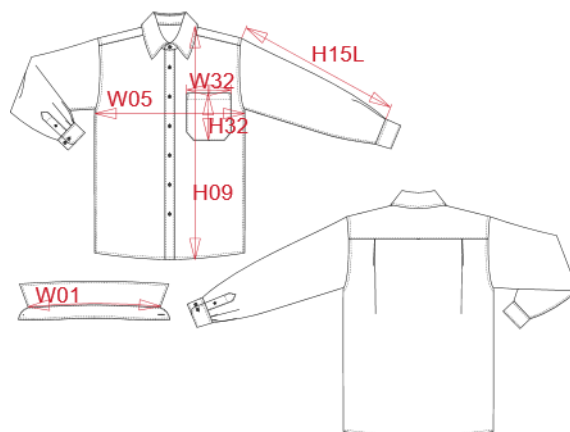

KARIBAN

1/2

REFERENCE : K541

SIZES : XS_S_M_L_XL_XXL_3XL_4XL_5XL_6XL

COMPOSITION :

Main fabric : Cotton poplin - 125 100%cotton

WEIGHT :

Main fabric : 125 gsm

TECHNICAL DETAIL :

Easy care

ARTICLE WEIGHT :

310 gr/pc

| DESCRIPTION |
|--|
| Français : Chemise homme manches longues |
| English : Men's long sleeve easy care cotton poplin shirt |
| Nederlands : Heren overhemd met lange mouwen |
| Deutsch : Pflegeleichtes baumwolle popeline herren langarm hemd |
| Español : Camisa de manga larga |
| Italiano : Camicia uomo maniche lunghe popeline |
| Português : Camisa manga comprida em popeline de tratamento fácil |

| COLORS | PANTONE SERIGRAPHIE |
|-------------|---------------------|
| White | White |
| Black | Black |
| Navy | 433C |
| Classic red | 1945C |
| Zinc | 447C |
| Bright sky | 2708C |

| MEASUREMENT | | | | | | | | | | |
|--|-------|-------|-------|-------|-------|-------|-------|-------|-------|-------|
| Description | XS | S | M | L | XL | XXL | 3XL | 4XL | 5XL | 6XL |
| W01 (M) Longueur encolure / Neckline length | 40 | 41,25 | 42,50 | 43,75 | 45 | 46,25 | 47,50 | 48,75 | 50 | 51,25 |
| W05 (M) 1/2 largeur poitrine à 1.5cm de l'emmanchure / 1/2 chest width at 1.5cm below armhole | 51 | 54 | 57 | 60 | 63 | 66 | 69 | 72 | 75 | 78 |
| H09 (M) Hauteur totale devant / Front total height | 71,50 | 73,50 | 75,50 | 77,50 | 79,50 | 81,50 | 83,50 | 85,50 | 87,50 | 89,50 |
| H15L (M) Longueur manche longue / Long sleeve length | 58,50 | 59,50 | 60,50 | 61,50 | 62,50 | 63,50 | 64,50 | 65,50 | 66,50 | 67,50 |
| H32 (M) Hauteur poche devant / Front pocket height | 14 | 14 | 14 | 14 | 14 | 15 | 15 | 15 | 16 | 16 |
| W32 (M) Largeur poche devant / Front pocket width | 13 | 13 | 13 | 13 | 13 | 14 | 14 | 14 | 15 | 15 |