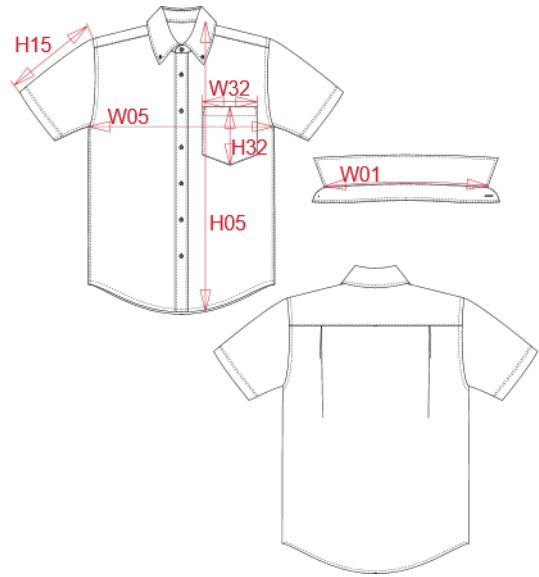

KARIBAN

REFERENCE : K539

SIZES : S_M_L_XL_XXL_3XL_4XL

COMPOSITION :

Main fabric : Cotton micro twill - 115 100%cotton

WEIGHT :

Main fabric : 115 gsm

TECHNICAL DETAIL :

Non Iron / Fully taped

ARTICLE WEIGHT :

245 gr/pc

DESCRIPTION
Français : Chemise homme manches courtes
English : Men's short sleeve supreme non iron shirt
Nederlands : Heren overhemd met korte mouwen
Deutsch : Bügelfreies herren kurzarm hemd
Español : Camisa de manga corta
Italiano : Camicia uomo maniche corte
Português : Camisa manga curta supreme - Não precisa passar a ferro

COLORS	PANTONE SERIGRAPHIE
White	White
Black	Black
Zinc	447C
Bright sky	2708C

MEASUREMENT							
Description	S	M	L	XL	2XL	3XL	4XL
W01 Longueur encolure / Neckline length	41,25	42,50	43,75	45	46,25	47,50	48,75
H05 Hauteur totale dos / Back total height	78	80	82	84	86	88	90
W05 1/2 largeur poitrine / 1/2 chest width	54	57	60	63	66	69	72
H15 Longueur manche / Sleeve length	24	25	26	27	28	29	30
H32 Hauteur poche devant / Front pocket height	14	14	14	14	15	15	15
W32 Largeur poche devant / Front pocket width	13	13	13	13	14	14	14

CARE LABEL

PACKING	
Box	12 pcs / box S => L:56cm W:37cm H:23cm GW:4.10kg NW:2.60kg M => L:56cm W:37cm H:23cm GW:4.20kg NW:2.70kg L => L:56cm W:37cm H:23cm GW:4.30kg NW:2.80kg XL => L:56cm W:37cm H:23cm GW:4.40kg NW:2.90kg XXL => L:56cm W:37cm H:23cm GW:4.50kg NW:3.00kg 3XL => L:56cm W:37cm H:23cm GW:4.60kg NW:3.10kg 4XL => L:56cm W:37cm H:23cm GW:4.70kg NW:3.20kg