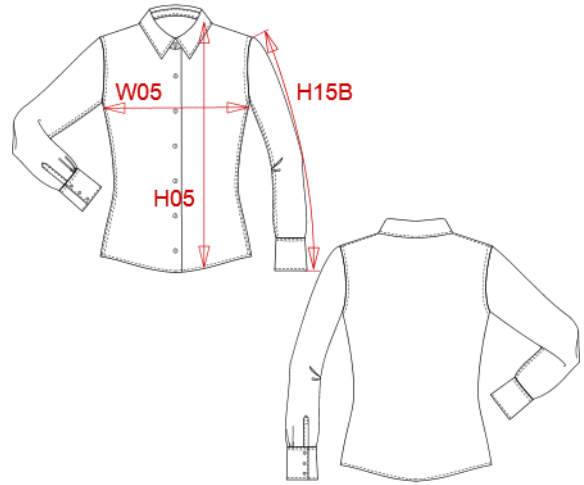

# KARIBAN

**REFERENCE :** K538

**SIZES :** XS\_S\_M\_L\_XL\_XXL\_3XL\_4XL

**COMPOSITION :**

Main fabric : Cotton micro twill - 115 100%cotton

**WEIGHT :**

Main fabric : 115 gsm

**TECHNICAL DETAIL :**

Non Iron / Fully taped

**ARTICLE WEIGHT :**

235 gr/pc

DESCRIPTION
<b>Français :</b> Chemise femme manches longues
<b>English :</b> Ladies long sleeve supreme non iron shirt
<b>Nederlands :</b> Dames blouse met lange mouwen
<b>Deutsch :</b> Bügelfreie damen langarm bluse
<b>Español :</b> Camisa de manga larga para mujer
<b>Italiano :</b> Camicia donna maniche lunghe
<b>Português :</b> Camisa de senhora de manga comprida supreme

COLORS	PANTONE SERIGRAPHIE
White	White
Black	Black
Zinc	447C
Bright sky	2708C

MEASUREMENT									
Description	XS	S	M	L	XL	XXL	3XL	4XL	
<b>W05 (M)</b> 1/2 largeur poitrine à 1.5cm de l'emmanchure / 1/2 chest width at 1.5cm below armhole	44,50	47,50	50,50	53,50	56,50	59,50	62,50	65,50	
<b>H09 (L)</b> Hauteur totale devant / Front total height	63	65	67	69	71	73	75	77	
<b>H15B (L)</b> Longueur manche avec poignet / Sleeve length with cuff	60	61	62	63	64	65	66	67	

CARE LABEL				

PACKING	
Box	12 pcs / box XS => L:52cm W:34cm H:20cm GW:3.80kg NW:2.50kg S => L:52cm W:34cm H:20cm GW:3.90kg NW:2.60kg M => L:52cm W:34cm H:20cm GW:4.00kg NW:2.70kg L => L:52cm W:34cm H:20cm GW:4.10kg NW:2.80kg XL => L:52cm W:34cm H:20cm GW:4.20kg NW:2.90kg XXL => L:52cm W:34cm H:20cm GW:4.30kg NW:3.00kg 3XL => L:52cm W:34cm H:20cm GW:4.40kg NW:3.10kg 4XL => L:52cm W:34cm H:20cm GW:4.50kg NW:3.20kg