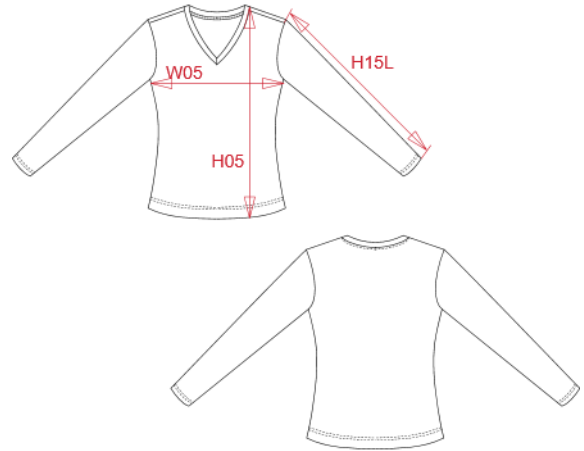

# KARIBAN

REFERENCE : K382

SIZES : S\_M\_L\_XL\_XXL\_3XL

**COMPOSITION :**

Main fabric : Combed Cotton single jersey - 180 100%cotton

Main fabric : Combed Cotton / Viscose single jersey 90/10 -  
180 For heather colors 90%cotton / 10%viscose

**WEIGHT :**

Main fabric : 180 gsm

Main fabric : 180 gsm

**TECHNICAL DETAIL :**

Enzyme washed fabric

**ARTICLE WEIGHT :**

170 gr/pc

DESCRIPTION	
<b>Français :</b> T-shirt femme manches longues encolure V	
<b>English :</b> Ladies long sleeve V-neck T-shirt	
<b>Nederlands :</b> Dames T-shirt met V-hals en lange mouwen	
<b>Deutsch :</b> Damen langarm-T-shirt mit V-ausschnitt	
<b>Español :</b> Camiseta de manga larga y cuello de pico para mujer	
<b>Italiano :</b> T-shirt donna maniche lunghe scollo a V	
<b>Português :</b> T-shirt de senhora de manga comprida e decote V	

MEASUREMENT							
Description	S	M	L	XL	XXL	3XL	
<b>H05 (L)</b> Hauteur totale / Total height	62	64	66	68	70	72	
<b>W05 (L)</b> 1/2 largeur poitrine à 1.5cm de l'emmanchure / 1/2 chest width at 1.5cm below armhole	45	48	51	54	57	60	
<b>H15L (L)</b> Longueur manche longue / Long sleeve length	58,75	59,75	60,75	61,75	62,75	63,75	

CARE LABEL				

PACKING	
Box	50 pcs / box S => L:60cm W:40cm H:cm GW:kg NW:kg M => L:60cm W:40cm H:cm GW:kg NW:kg L => L:60cm W:40cm H:cm GW:kg NW:kg XL => L:60cm W:40cm H:cm GW:kg NW:kg XXL => L:60cm W:40cm H:cm GW:kg NW:kg 3XL => L:60cm W:40cm H:cm GW:kg NW:kg