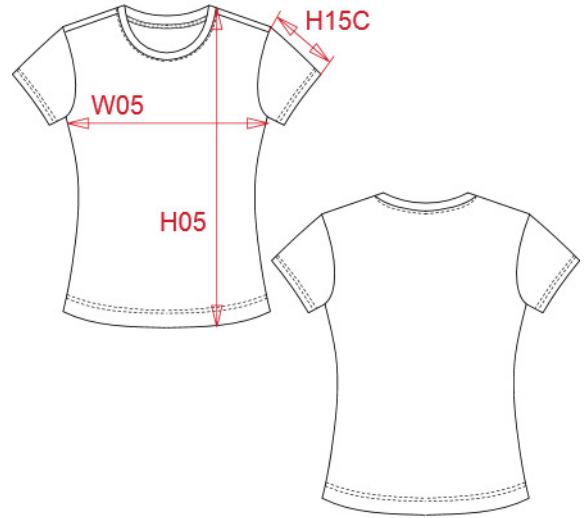

KARIBAN

REFERENCE : K380

SIZES : S_M_L_XL_XXL_3XL

COMPOSITION :

Main fabric : Combed Cotton single jersey - 180 100%cotton

Main fabric : Combed Cotton / Viscose single jersey 90/10 -
180 For heather colors 90%cotton / 10%viscose

WEIGHT :

Main fabric : 180 gsm

Main fabric : 180 gsm

TECHNICAL DETAIL :

Enzyme washed fabric

ARTICLE WEIGHT :

110 gr/pc

DESCRIPTION								COLORS		PANTONE SERIGRAPHIE	
Français : T-shirt feme manches courtes encolure ronde								White	White		
English : Ladies short sleeve round neck T-shirt								Black	Black		
Nederlands : Dames T-shirt met ronde hals en korte mouwen								Navy	433C		
Deutsch : Damen kurzarm rundhals T-shirt								Dark grey	447C		
Español : Camiseta de manga corta y escote redondo para mujer								Red	200C		
Italiano : T-shirt donna maniche corte scollo tondo								Orange	1585C		
Português : T-shirt de senhora de manga curta								Sky blue	278C		
								Dark khaki	418C		
								Yellow	1235C		
								Light royal blue	653C		
								Chocolate	439C		
								Tropical blue	7468C		
								Oxford grey	Based on Cool gray 7C		
								Kelly green	7727C		
								Fuchsia	7425C		
								Purple	7447C		
								Wine	504C		
								Lime	367C		
								Forest green	5605C		
								Light sand	482C		
MEASUREMENT											
Description	S	M	L	XL	XXL	3XL					
H05 (L) Hauteur totale / Total height	62	64	66	68	70	72					
W05 (L) 1/2 largeur poitrine à 1.5cm de l'emmanchure / 1/2 chest width at 1.5cm below armhole	45	48	51	54	57	60					
H15C (L) Longueur manche courte / Short sleeve length	15	15,75	16,50	17,25	18	18,75					
CARE LABEL											
PACKING											
Box	50 pcs / box S => L:60cm W:40cm H:cm GW:kg NW:kg M => L:60cm W:40cm H:cm GW:kg NW:kg L => L:60cm W:40cm H:cm GW:kg NW:kg XL => L:60cm W:40cm H:cm GW:kg NW:kg XXL => L:60cm W:40cm H:cm GW:kg NW:kg 3XL => L:60cm W:40cm H:cm GW:kg NW:kg										