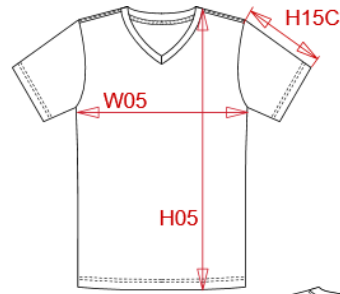

# KARIBAN

**REFERENCE :** K357

**SIZES :** S\_M\_L\_XL\_XXL\_3XL\_4XL

**COMPOSITION :**

Main fabric : Combed Cotton single jersey - 180 100%cotton

Main fabric : Combed Cotton / Viscose single jersey 90/10 -  
180 90%cotton / 10%viscose

**WEIGHT :**

Main fabric : 180 gsm

Main fabric : 180 gsm

**TECHNICAL DETAIL :**

Enzyme fabric wash

**ARTICLE WEIGHT :**

160 gr/pc

DESCRIPTION							
<b>Français :</b> T-shirt homme manches courtes encolure V							
<b>English :</b> Men's short sleeve V-neck T-shirt							
<b>Nederlands :</b> Heren T-shirt met V-hals en korte mouwen							
<b>Deutsch :</b> Herren kurzarm T-shirt mit V-ausschnitt							
<b>Español :</b> Camiseta de manga corta y cuello de pico							
<b>Italiano :</b> T-shirt uomo maniche corte scollo a V							
<b>Português :</b> T-shirt de homem manga curta decote V							

MEASUREMENT							
Description	S	M	L	XL	XXL	3XL	4XL
<b>H05 (M)</b> Hauteur totale / Total height	70	72	74	76	78	80	82
<b>W05 (M)</b> 1/2 largeur poitrine / 1/2 chest width	49	52	55	58	61	64	67
<b>H15C (M)</b> Longueur manche courte / Short sleeve length	20,50	21,25	22	22,75	23,50	24,25	25

CARE LABEL				

PACKING	
Box	50 pcs / box S => L:60cm W:40cm H:cm GW:kg NW:kg M => L:60cm W:40cm H:cm GW:kg NW:kg L => L:60cm W:40cm H:cm GW:kg NW:kg XL => L:60cm W:40cm H:cm GW:kg NW:kg XXL => L:60cm W:40cm H:cm GW:kg NW:kg 3XL => L:60cm W:40cm H:cm GW:kg NW:kg 4XL => L:60cm W:40cm H:cm GW:kg NW:kg