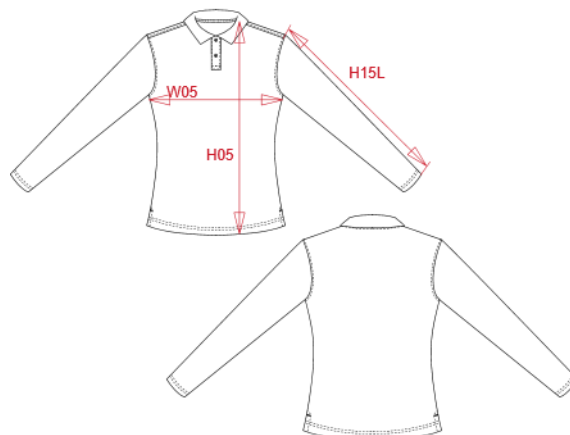

**WEIGHT :**

Main fabric : 220 gsm

Main fabric : 220 gsm

**TECHNICAL DETAIL :**

Enzyme wash

**ARTICLE WEIGHT :**

240 gr/pc

DESCRIPTION	
<b>Français :</b>	Polo femme manches longues
<b>English :</b>	Ladies long sleeve pique polo shirt
<b>Nederlands :</b>	Dames polo met lange mouwen
<b>Deutsch :</b>	Damen langarm polohemd pique
<b>Español :</b>	Polo de manga larga para mujer
<b>Italiano :</b>	Polo pique' donna maniche lunghe
<b>Português :</b>	Polo de senhora manga comprida

MEASUREMENT						
Description	S	M	L	XL	XXL	3XL
<b>H05 (L)</b> Hauteur totale / Total height	62	64	66	68	70	72
<b>W05 (L)</b> 1/2 largeur poitrine à 1.5cm de l'emmanchure / 1/2 chest width at 1.5cm below armhole	46	49	52	55	58	61
<b>H15L (L)</b> Longueur manche longue / Long sleeve length	58,75	59,75	60,75	61,75	62,75	63,75