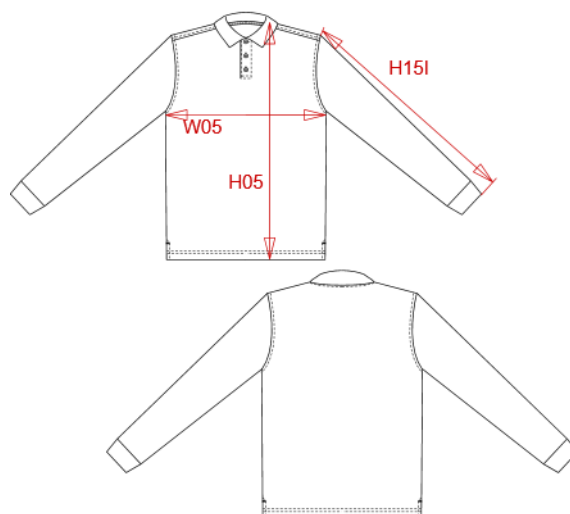

# KARIBAN

**REFERENCE :** K243

**SIZES :** S\_M\_L\_XL\_XXL\_3XL\_4XL

**COMPOSITION :**

Main fabric : Combed cotton single pique - 220 100%cotton

Main fabric : Combed Cotton / Viscose single pique 90/10 - 220

90%cotton / 10%viscose

**WEIGHT :**

Main fabric : 220 gsm

Main fabric : 220 gsm

**ARTICLE WEIGHT :**

310 gr/pc

DESCRIPTION	
<b>Français :</b>	Polo homme manches longues
<b>English :</b>	Men's long sleeve pique polo shirt
<b>Nederlands :</b>	Heren polo met lange mouwen
<b>Deutsch :</b>	Herren langarm polo hemd pique
<b>Español :</b>	Polo de manga larga
<b>Italiano :</b>	Polo pique' uomo maniche lunghe
<b>Português :</b>	Polo de manga comprida

MEASUREMENT							
Description	S	M	L	XL	XXL	3XL	4XL
<b>H05 (M)</b> Hauteur totale / Total height	70	72	74	76	78	80	82
<b>W05 (M)</b> 1/2 largeur poitrine / 1/2 chest width	50	53	56	59	62	65	68
<b>H15B (M)</b> Longueur manche avec poignet / Sleeve length with cuff	65,25	66,25	67,25	68,25	69,25	70,25	71,25

CARE LABEL				

PACKING	
Box	25 pcs / box S => L:60cm W:40cm H:20cm GW:8.30kg NW:7.30kg M => L:60cm W:40cm H:20cm GW:8.70kg NW:7.70kg L => L:60cm W:40cm H:20cm GW:9.30kg NW:8.30kg XL => L:60cm W:40cm H:20cm GW:9.70kg NW:8.70kg XXL => L:60cm W:40cm H:20cm GW:10.20kg NW:9.20kg 3XL => L:60cm W:40cm H:20cm GW:10.80kg NW:9.80kg 4XL => L:60cm W:40cm H:20cm GW:11.30kg NW:10.30kg