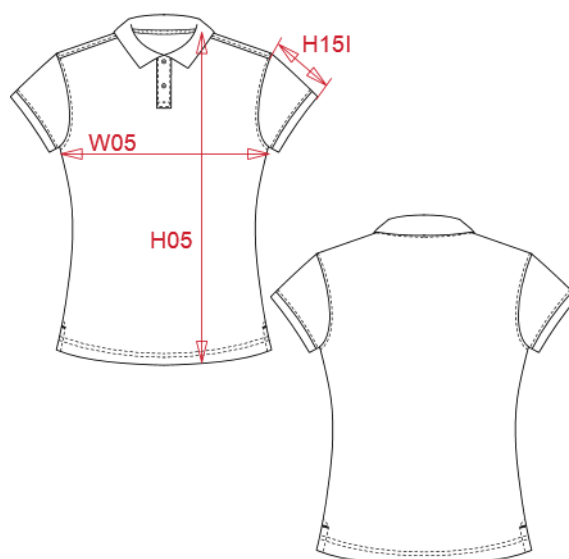

# KARIBAN

**REFERENCE :** K242

**SIZES :** S\_M\_L\_XL\_XXL\_3XL

**COMPOSITION :**

Main fabric : Combed cotton single pique - 220 100%cotton

Main fabric : Combed Cotton / Viscose single pique 90/10 - 220

90%cotton / 10%viscose

**WEIGHT :**

Main fabric : 220 gsm

Main fabric : 220 gsm

**TECHNICAL DETAIL :**

Enzyme wash

**ARTICLE WEIGHT :**

180 gr/pc

DESCRIPTION							COLORS		PANTONE SERIGRAPHIE	
<b>Français :</b> Polo femme manches courtes							White	White		
<b>English :</b> Ladies short sleeve pique polo shirt							Black	Black		
<b>Nederlands :</b> Dames polo met korte mouwen							Navy	433C		
<b>Deutsch :</b> Damen kurzarm polohemd pique							Red	200C		
<b>Español :</b> Polo de manga corta para mujer							Dark grey	447C		
<b>Italiano :</b> Polo pique' donna maniche corte							Dark khaki	418C		
<b>Português :</b> Polo de senhora manga curta							Sky blue	278C		
MEASUREMENT							Orange	1585C		
Description	S	M	L	XL	XXL	3XL	Yellow	1235C		
<b>H05 (L)</b> Hauteur totale / Total height	62	64	66	68	70	72	Light royal blue	653C		
<b>W05 (L)</b> 1/2 largeur poitrine à 1.5cm de l'emmanchure / 1/2 chest width at 1.5cm below armhole	46	49	52	55	58	61	Chocolate	439C		
<b>H15I (L)</b> Longueur manche avec bord côte / Sleeve length with rib	13,75	14,50	15,25	16	16,75	17,50	Tropical blue	7468C		
CARE LABEL							Oxford grey	Based on Cool gray 7C		
							Kelly green	7727C		
PACKING							Fuchsia	7425C		
Box	25 pcs / box S => L:60cm W:40cm H:15cm GW:5.60kg NW:4.60kg M => L:60cm W:40cm H:15cm GW:5.80kg NW:4.80kg L => L:60cm W:40cm H:15cm GW:6.00kg NW:5.00kg XL => L:60cm W:40cm H:15cm GW:6.49kg NW:5.49kg XXL => L:60cm W:40cm H:15cm GW:6.79kg NW:5.79kg 3XL => L:60cm W:40cm H:15cm GW:6.89kg NW:5.89kg						Purple	7447C		
							Wine	504C		
							Lime	367C		
							Forest green	5605C		
							Light sand	480C		